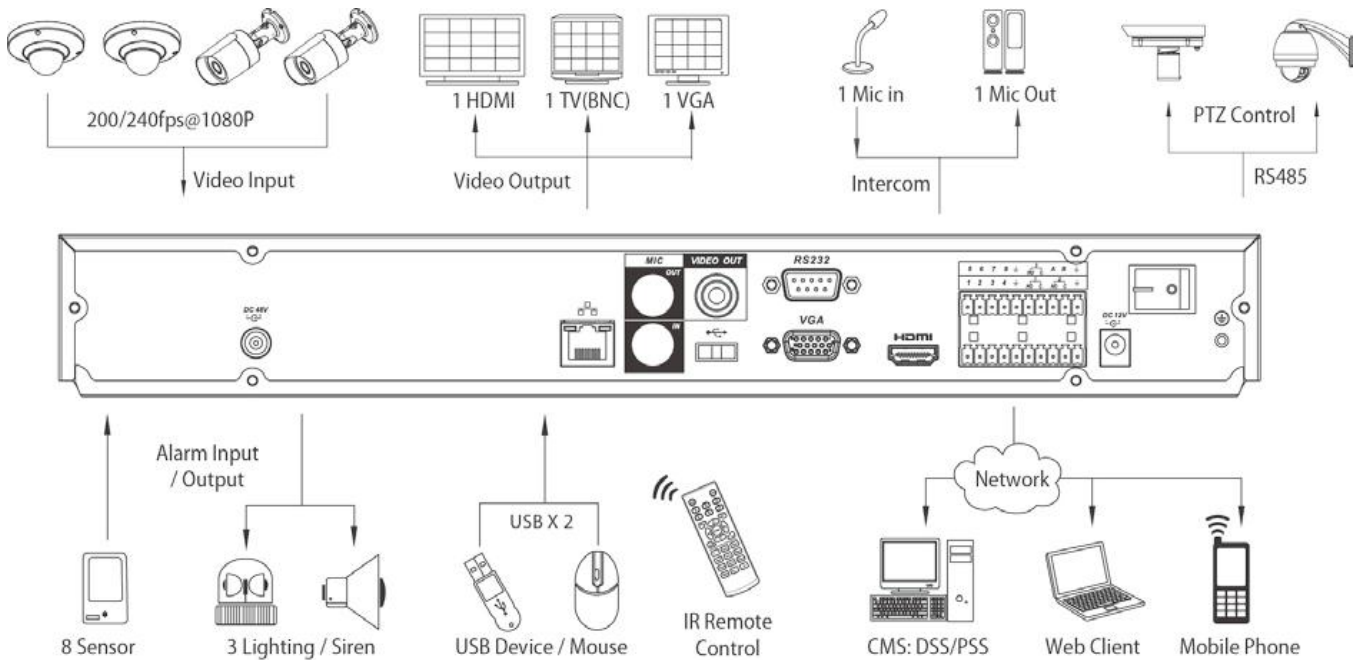

HDD

SATA

HDD

HDD.

HDD

SATA