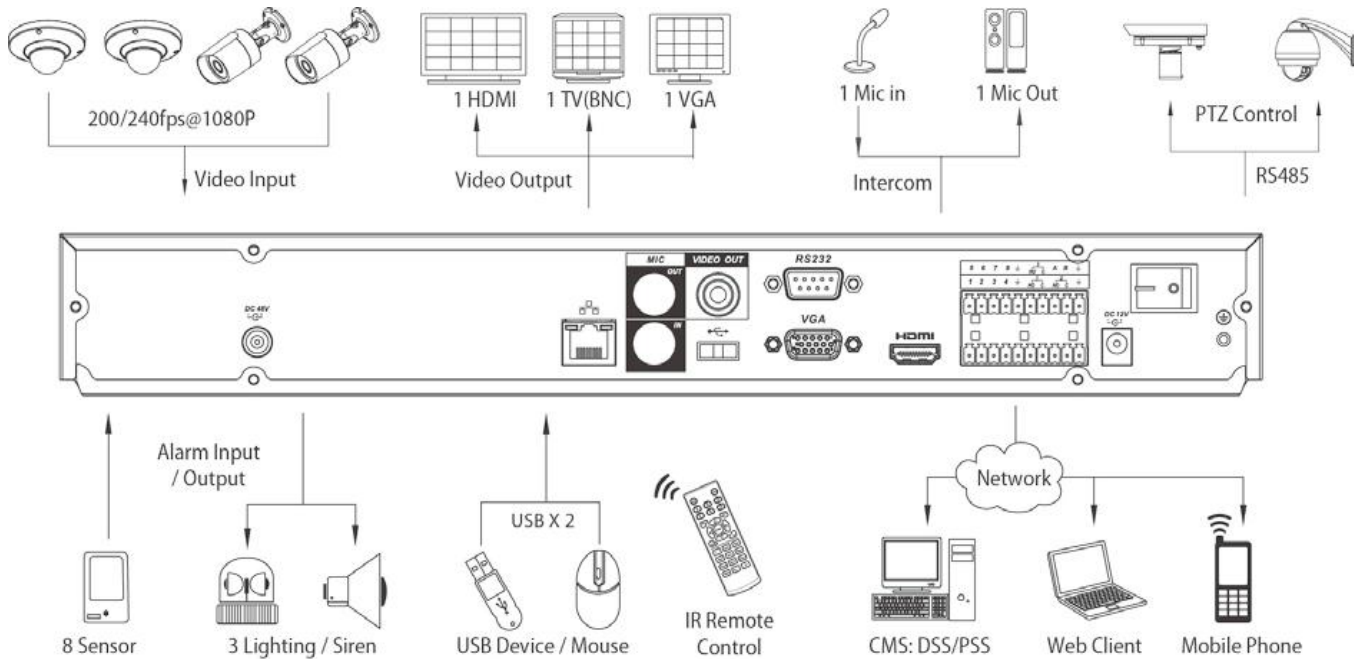

HDD

SATA

HDD

HDD.

HDD

SATA